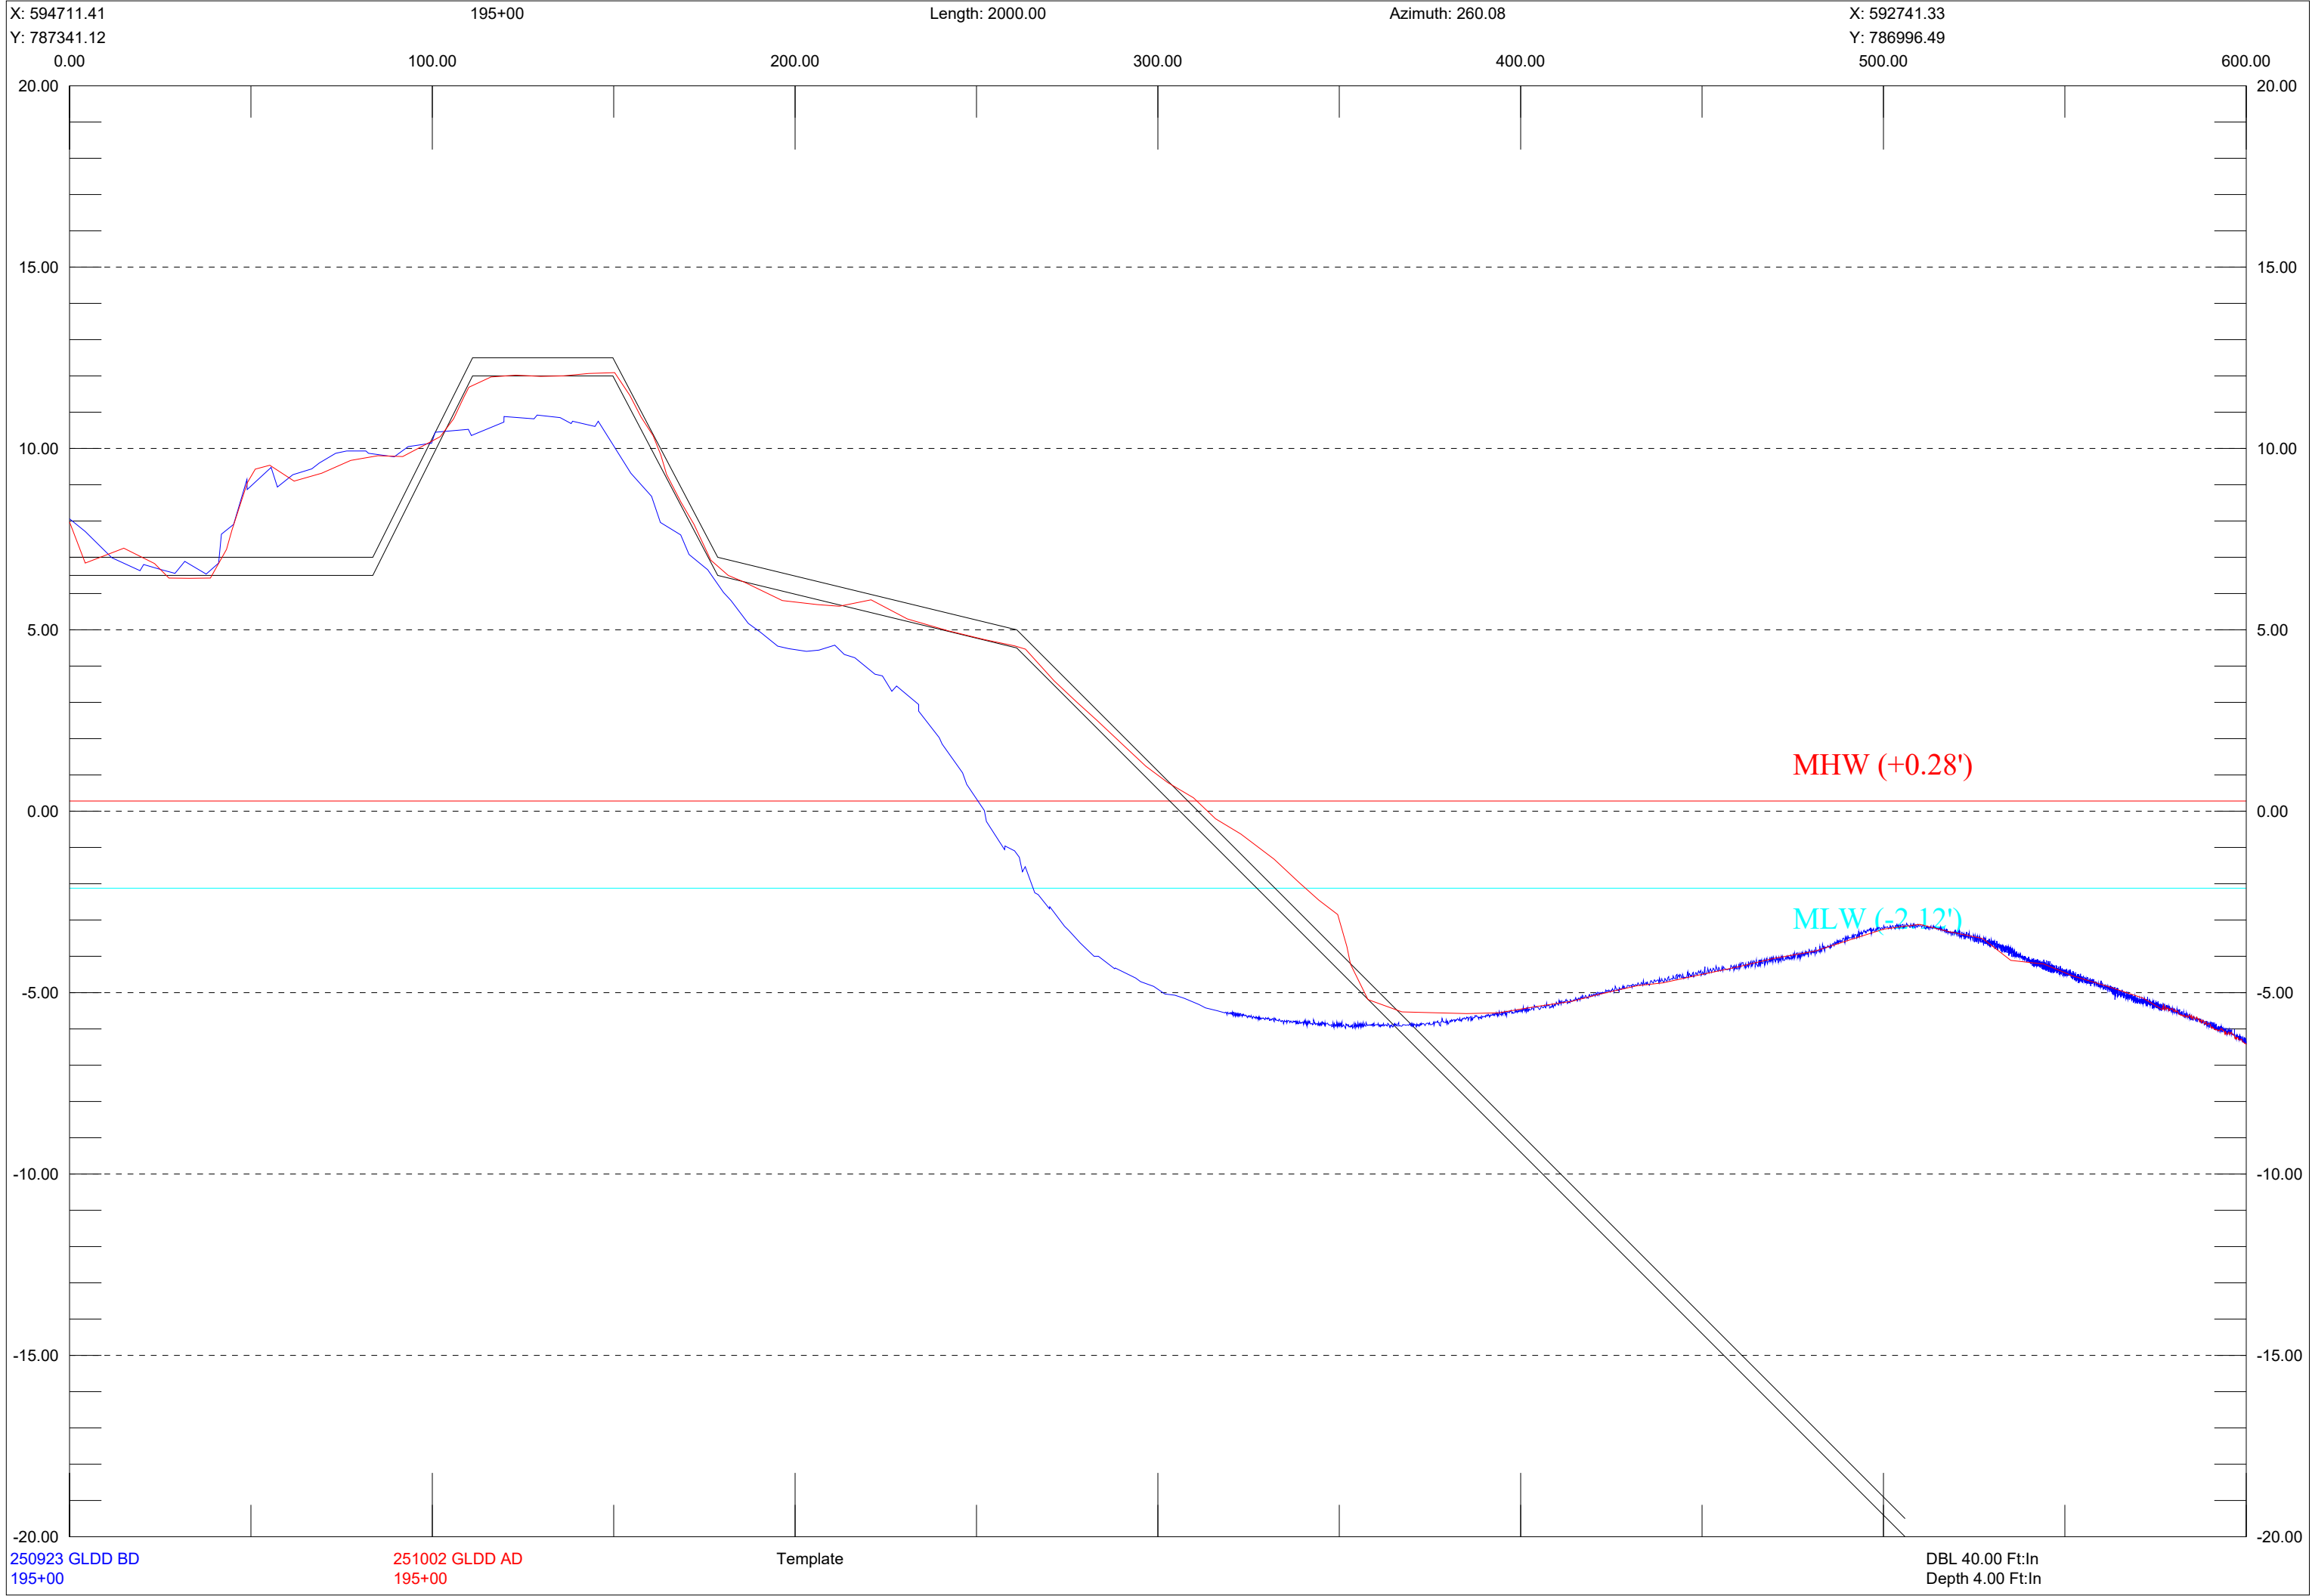

X: 594719.22

194+91

Length: 2000.32

Azimuth: 258.58

X: 592758.51

Y: 787354.29

Y: 786958.20

250923 GLDD BD
194+91

251002 GLDD AD
194+91

Template

DBL 40.00 Ft:In
Depth 4.00 Ft:In

250923 GLDD BD
201+00

251002 GLDD AD
201+00

Template

DBL 40.00 Ft:In
Depth 4.00 Ft:In

X: 594923.02 207+00 Length: 2000.00 Azimuth: 258.40 X: 592963.90

Y: 786162.98 0.00 100.00 200.00 300.00 400.00 500.00 600.00 Y: 785760.67

250923 GLDD BD 207+00 251002 GLDD AD 207+00 Template DBL 40.00 Ft:In Depth 4.00 Ft:In